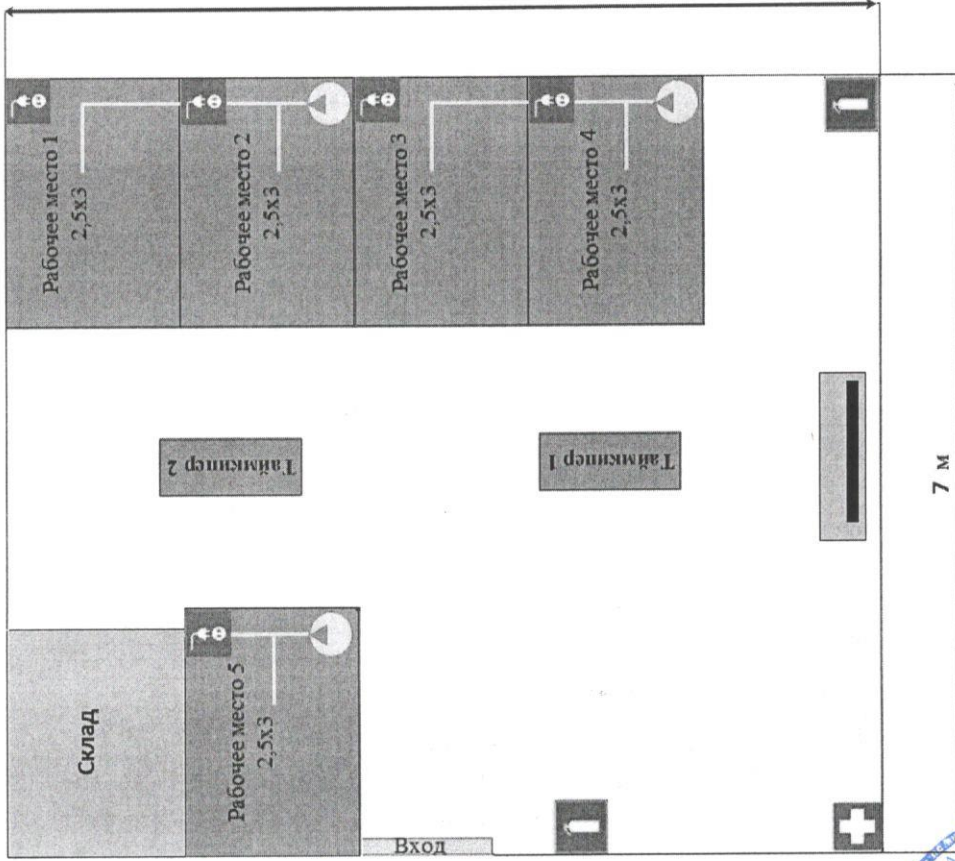

# Мехатроника

## План застройки площадки центра проведения демонстрационного экзамена по стандартам

### Ворлдскиллс Россия очный

Формат проведения ДЭ: очный

Кабинет №106

Общая площадь площадки: 84 кв

- Огнетушитель
- Аптечка
- Компрессор
- Электропитание
- Стул
- Компьютер
- Экран

Кабинет №108

Общая площадь площадки: 35 кв