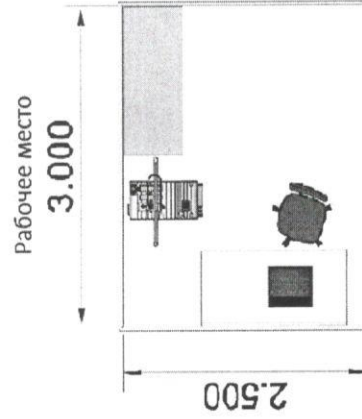

### Ворлдскиллс Россия очный

Формат проведения ДЭ: очный

Кабинет №106

Общая площадь площадки: 84 кв

- Огнетушитель
- Аптечка
- Компрессор
- Электропитание
- Стул
- Компьютер
- Экран

Кабинет №108

Общая площадь площадки: 35 кв