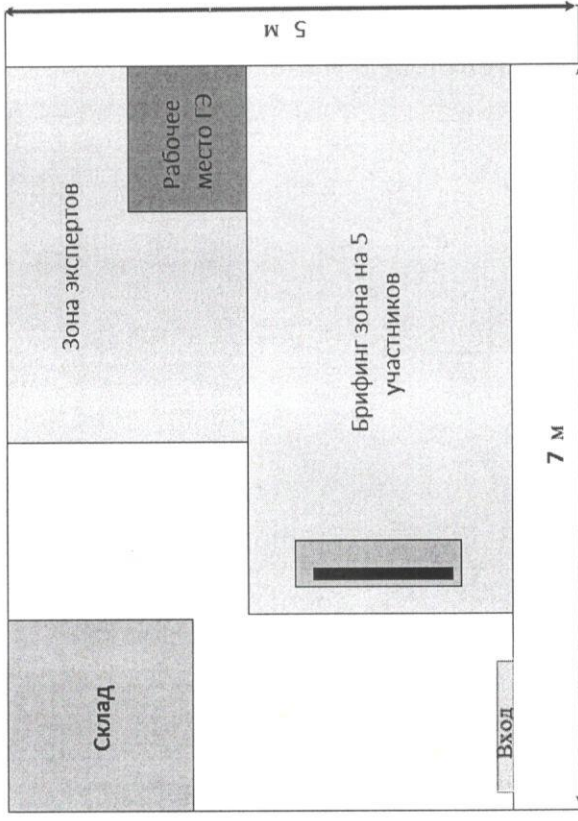

## План застройки площадки центра проведения демонстрационного экзамена по стандартам

### Ворлдскиллс Россия очный

Формат проведения ДЭ: очный

Кабинет №106

Общая площадь площадки: 84 кв

- Огнетушитель
- Аптечка
- Компрессор
- Электропитание
- Стул
- Компьютер
- Экран

Кабинет №108

Общая площадь площадки: 35 кв